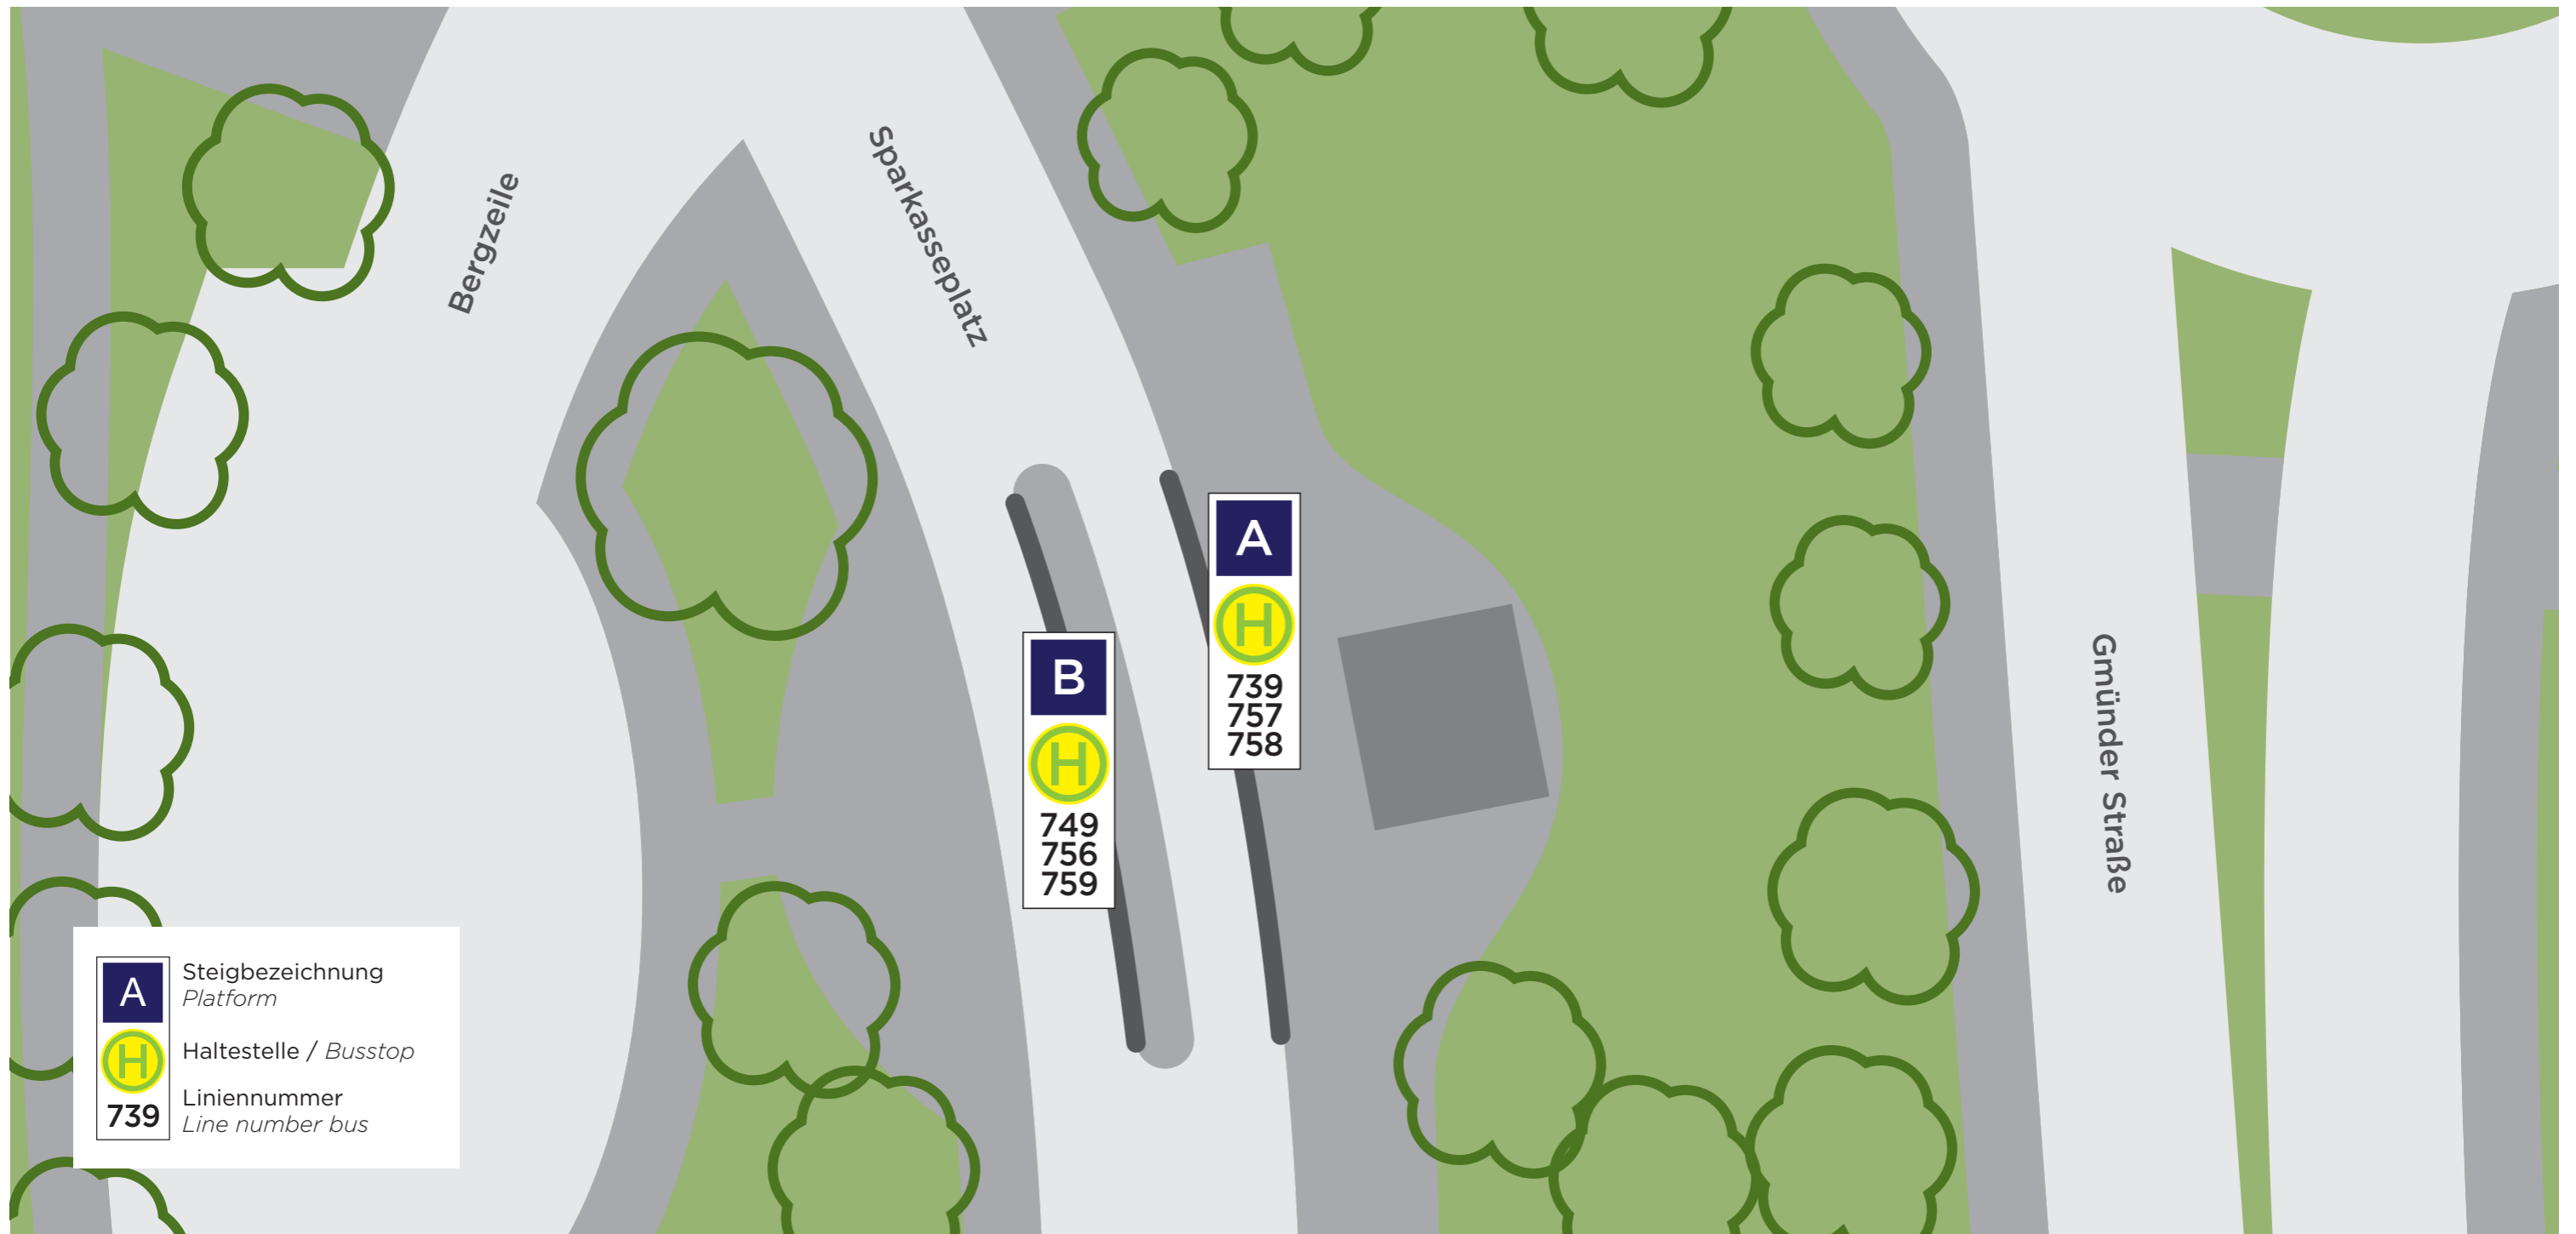

Weitra Busbahnhof

Gültig ab: Dezember 2019

Linie nach	Steig	Linie nach	Steig	Linie nach	Steig
739 Zwettl Busbahnhof	A	757 Groß Gerungs Hauptplatz		759 Moorbad Harbach Ortsmitte	
749 Hollabrunn Internat	B	bzw. Gmünd Bahnhof	A	bzw. Gmünd Bezirkshauptmannschaft	B
756 Groß Gerungs Hauptplatz		758 Freistadt Busterminal via Bad Großpertholz			
bzw. Gmünd Bezirkshauptmannschaft	B	bzw. Gmünd Bezirkshauptmannschaft	A		