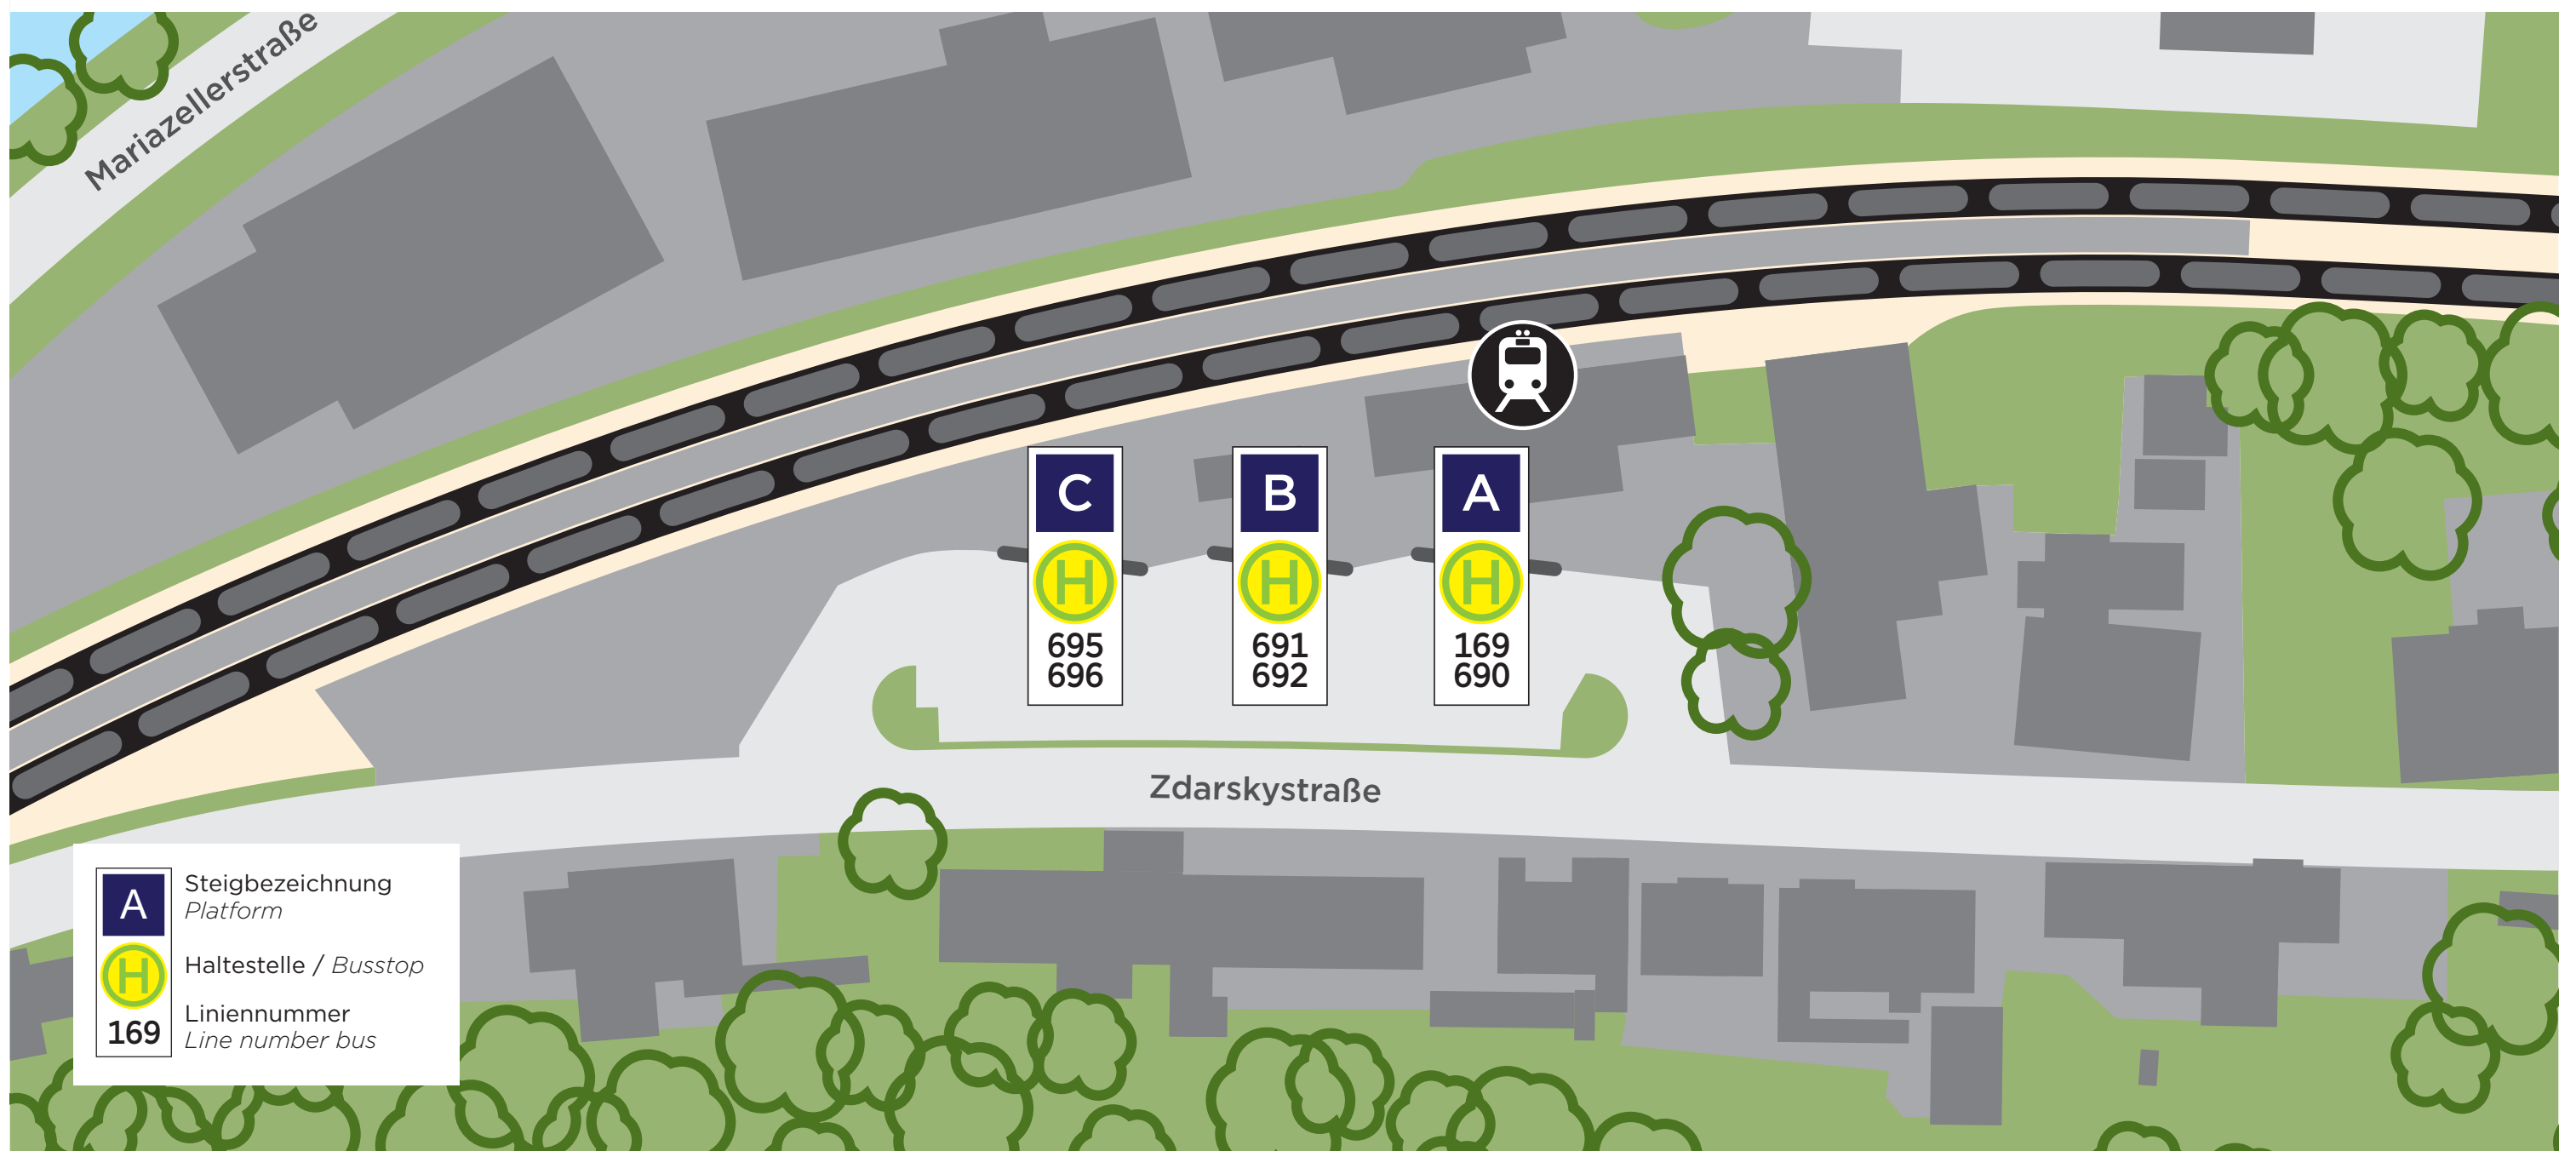

Lilienfeld Bahnhof

Gültig ab: 2. September 2019

Linie nach	Steig	Linie nach	Steig	Linie nach	Steig
169 Wien Hauptbahnhof bzw. Mitterbach Gemeindeamt bzw. Mariazell Postamt	A	691 Kernhof Hoyossiedlung	B	695 Traisen Bahnhof bzw. Türnitz Markt bzw. St. Aegyd Augasse bzw. St. Aegyd Feuerwehr	C
690 St. Pölten Hauptbahnhof bzw. Türnitz HLW	A	692 Lilienfeld Krankenhaus Bahnhof bzw. Hainfeld Bahnhof bzw. Ramsau/Hainfeld Mariental	B	696 St. Pölten Hauptbahnhof bzw. Kernhof Alter Bahnhof	C