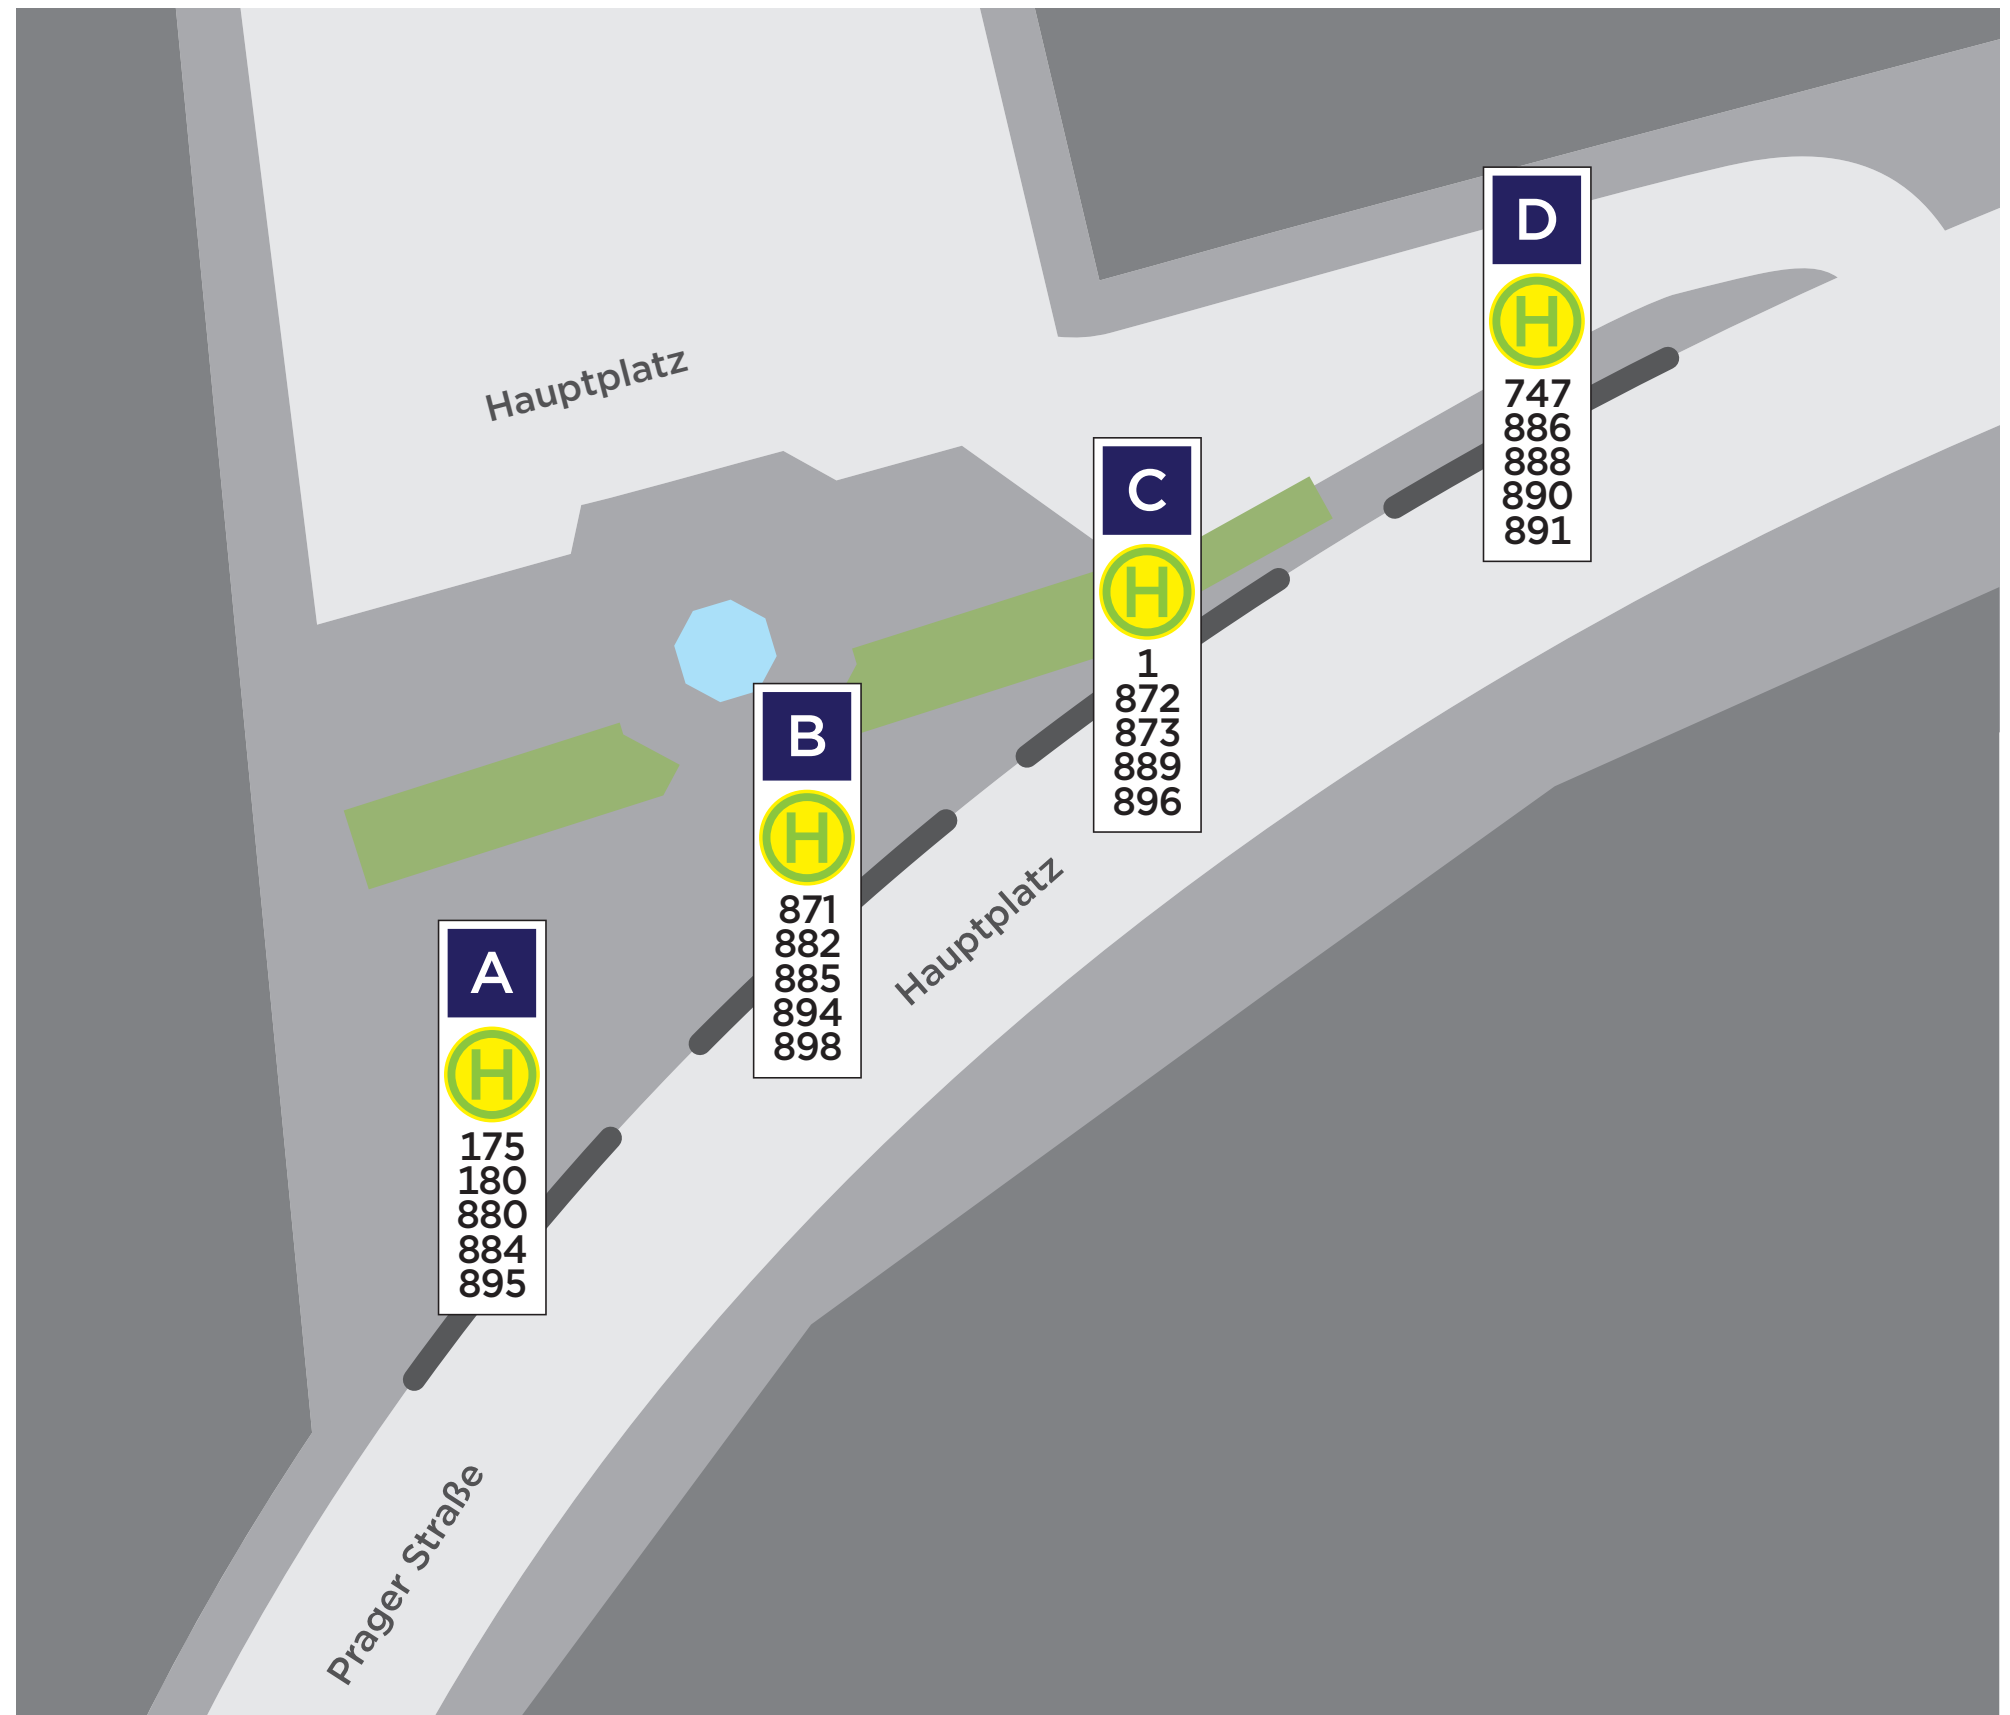

# Horn Hauptplatz

Gültig ab: Jänner 2022

Linie nach	Steig
1 Stadtverkehr Horn	C
175 Litschau Busbahnhof	A
180 Waidhofen/Thaya Busbahnhof	A
747 Schrems Busbahnhof	D
871 Leodagger Pulkauer Straße	B
872 Weitersfeld Hauptplatz	C
873 Jetzelsdorf Kriegerdenkmal	C
880 Göpfritz/Wild Bahnhof	A
882 Raabs/Thaya An der Stadtmauer	B
884 Sabatenreith Kapelle via Irnfritz	A
885 Irnfritz Schulen	B
886 Drosendorf Hauptplatz	D
888 Retz Bahnhof	D
889 Eggenburg Bahnhof via Kühnring/via Kleinmeiseldorf	C
890 Eggenburg Hauptplatz via Burgschleinitz	D
891 Eggenburg Bahnhof via Harmannsdorf	D
894 Ravelsbach Hauptplatz	B
895 St. Leonhard am Hornerwald Gemeindeamt	A
896 Franzen Ortsmitte	C
898 Rastenfeld Bundesstraße/P+R	B

- B Steigbezeichnung  
Platform
- H Haltestelle / Busstop
- 880 Liniennummer  
Line number bus