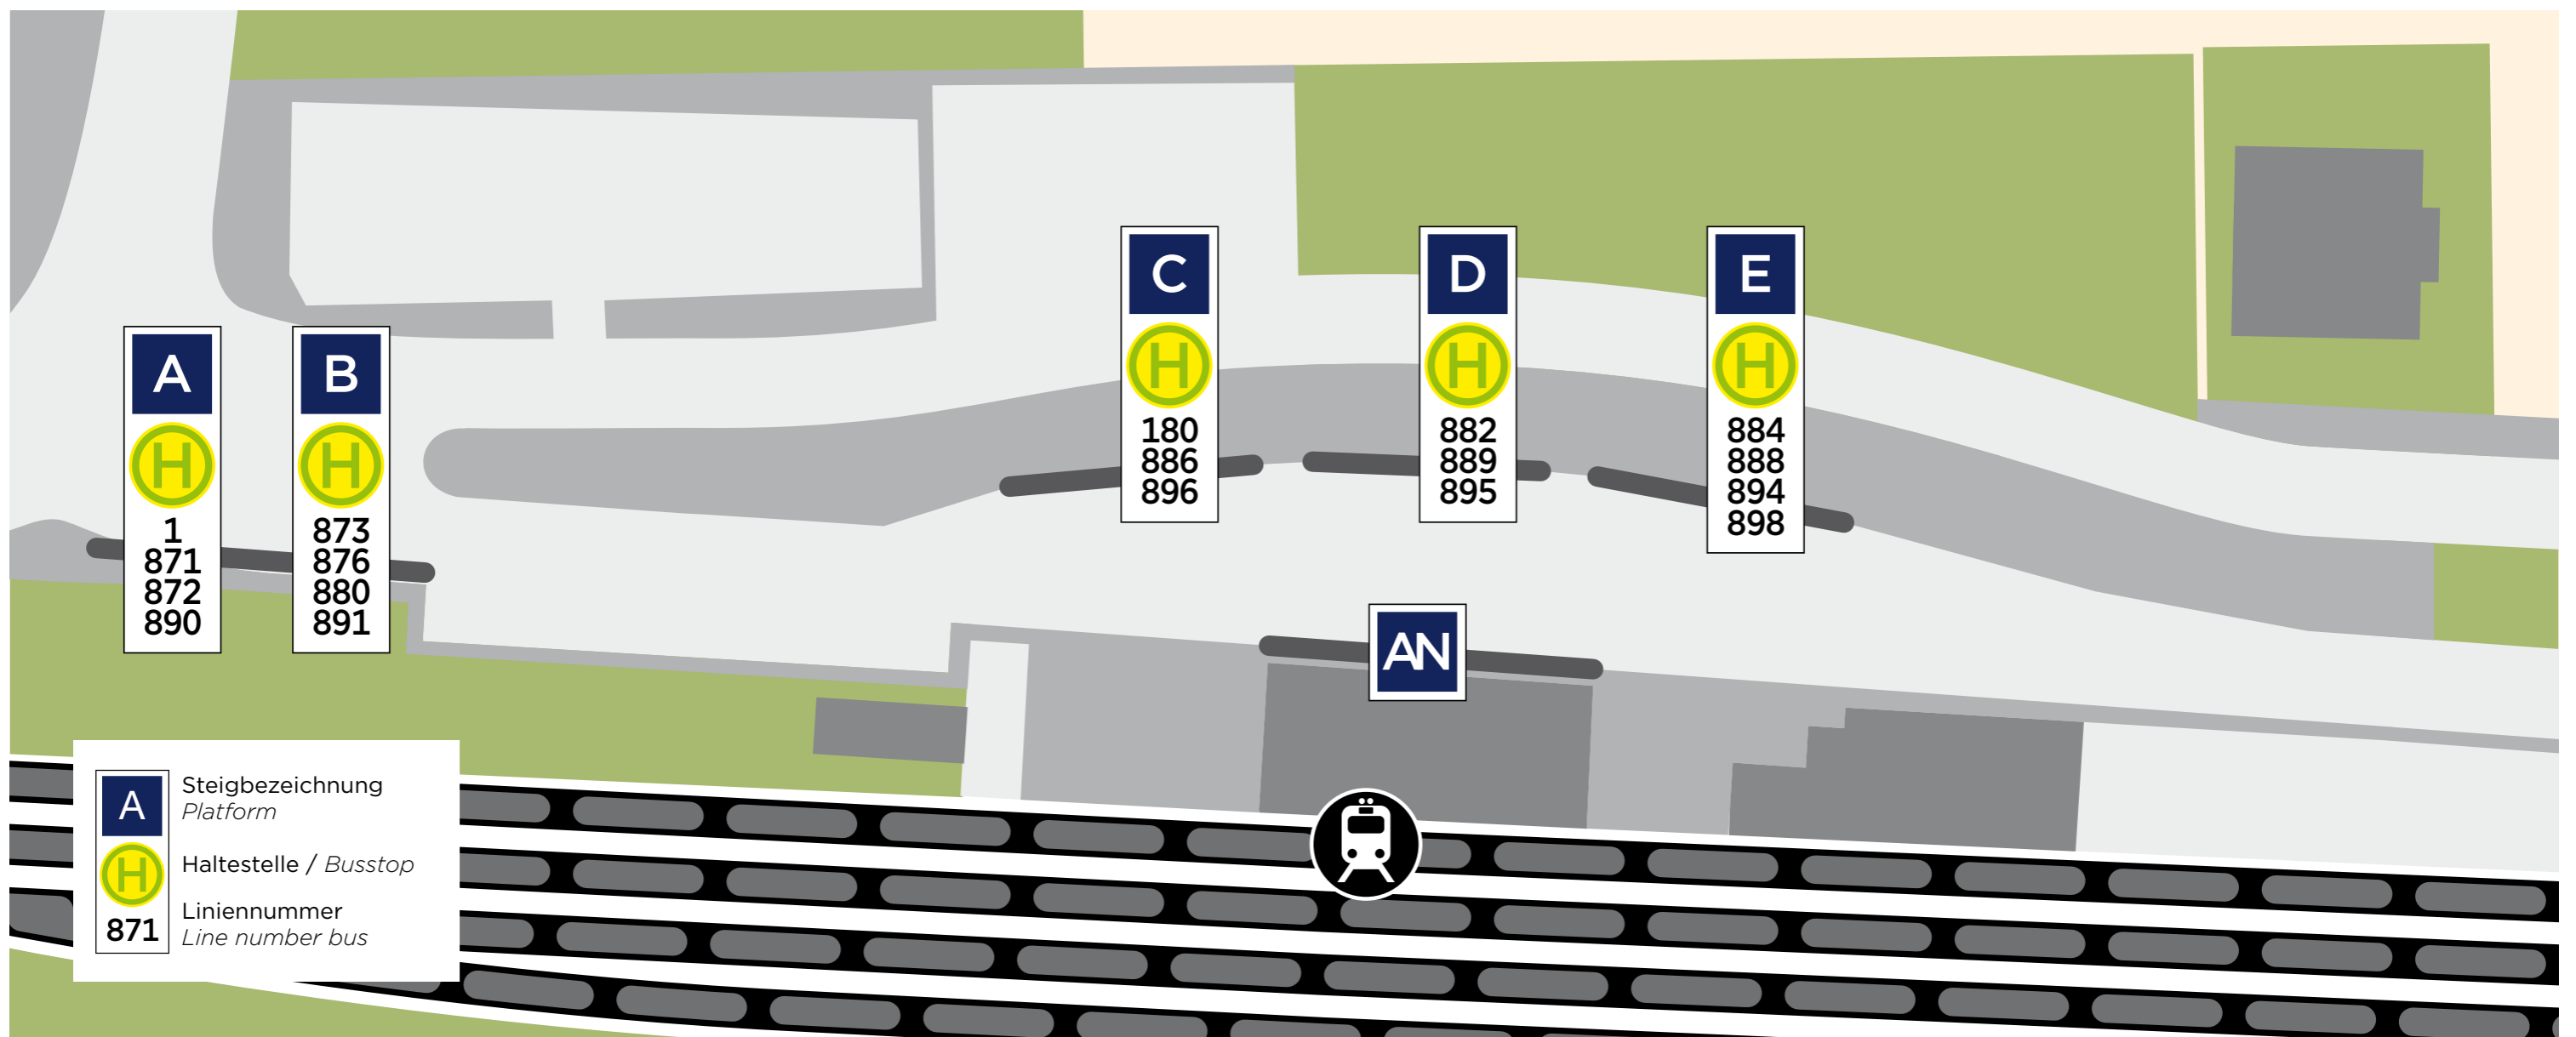

Linie nach	Steig	Linie nach	Steig	Linie nach	Steig
1 Stadtverkehr Horn	A	882 Raabs/Thaya An der Stadtmauer	D	891 Eggenburg Bahnhof via Harmannsdorf bzw. Horn Hauptplatz	B
180 Waidhofen/Thaya Busbahnhof	C	884 Sabatenreith Kapelle via Irnfritz bzw. Horn Hauptplatz	E	894 Ravelsbach Hauptplatz bzw. Horn Hauptplatz	E
871 Leodagger Pulkauer Straße	A	886 Drosendorf Hauptplatz	C	895 St. Leonhard am Hornerwald Gemeindeamt	D
872 Weitersfeld Hauptplatz bzw. Horn Hauptplatz	A	888 Retz Bahnhof bzw. Horn Hauptplatz	E	896 Franzen Ortsmitte	C
873 Jetzelsdorf Kriegerdenkmal	B	889 Eggenburg Bahnhof via Kühnring/via Kleinmeiseldorf	D	898 Rastenfeld Bundesstraße/P+R	E
876 Horn Hauptplatz	B	890 Eggenburg Hauptplatz via Burgschleinitz bzw. Horn Hauptplatz	A		

A Steigbezeichnung
Plattform

H Haltestelle / Busstop

871 Liniennummer
Line number bus