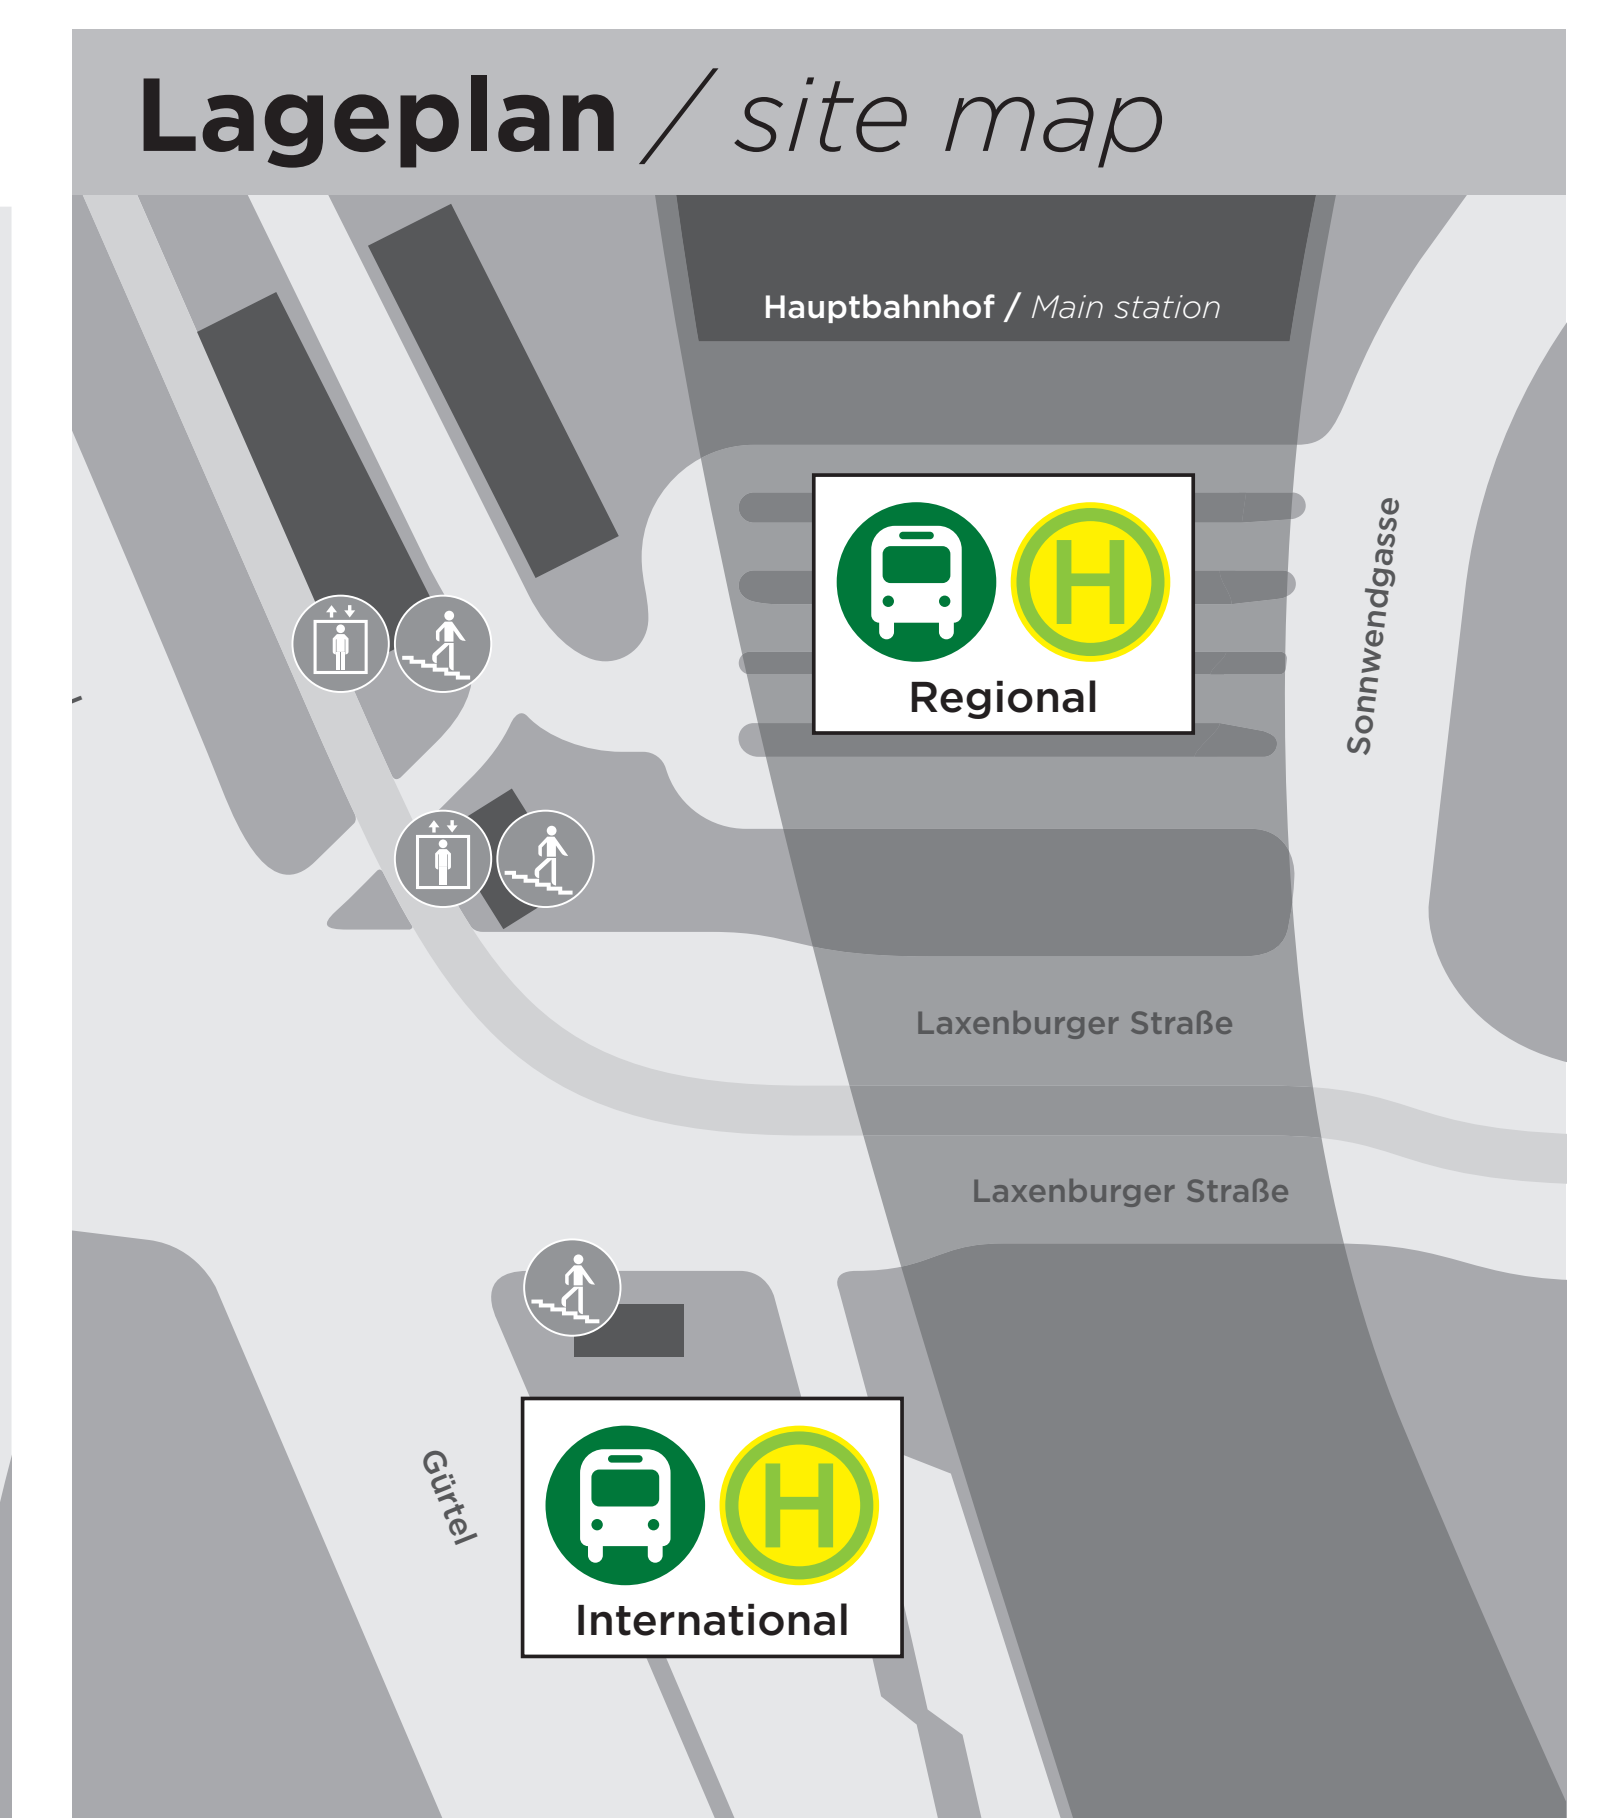

Linie / Line	ab / from	Wien Hauptbahnhof   nach / to:	Steig-Nummer / platform number
120	Eisenstadt - Rust am See - Mörbisch am See		N2
169	Alland - Hainfeld - Lilienfeld - Türnitz - Mariazell		P1
200	Laxenburg - Ebreichsdorf - Eisenstadt		N2
210	Laxenburg - Trumau - Ebreichsdorf - Eisenstadt		N2
209	IZ NÖ-Süd		P1
309	IZ NÖ-Süd		P1

Linie / Line	ab / from	Wien Hauptbahnhof   nach / to:	Steig-Nummer / platform number
1155	Wiener Neustadt - Mattersburg - Weppersdorf - Piringsdorf		L1
1158	Eisenstadt - Oberpullendorf - Lockenhaus		L1
7860	Wiener Neustadt - Kirchschatz - Rechnitz - Markt Neuhodis		L1
7940 (02)	Weppersdorf - <i>Deutschkreutz/Nikitsch</i>		L1
7941	Mattersburg - Forchtenstein - Oberpullendorf - Klostermarienbergr - Langental		L1

-  **N2** Steig / platform
-  **H** Haltestelle / Busstop
- 120**
200 Liniennummer Regionalbus
Regional bus number
-  **Schnellbahn (S60, S80)**
Suburban railway (S60, S80)
-  **S-Bahnstrecke Floridsdorf - Meidling „Stammstrecke“ (S1, S2, S3, S4)**
Suburban train service Floridsdorf - Meidling (lines S1, S2, S3, S4)
-  **Bus der Wiener Linien**
Wiener Linien bus
-  **Straßenbahn**
Tram
-  **U-Bahn**
Underground
-  **Zugang zum Hauptbahnhof**
Access to main station
-  **WienMobil Rad**
Bike rental
-  **Fahrrad-Abstellplatz**
Bike parking area