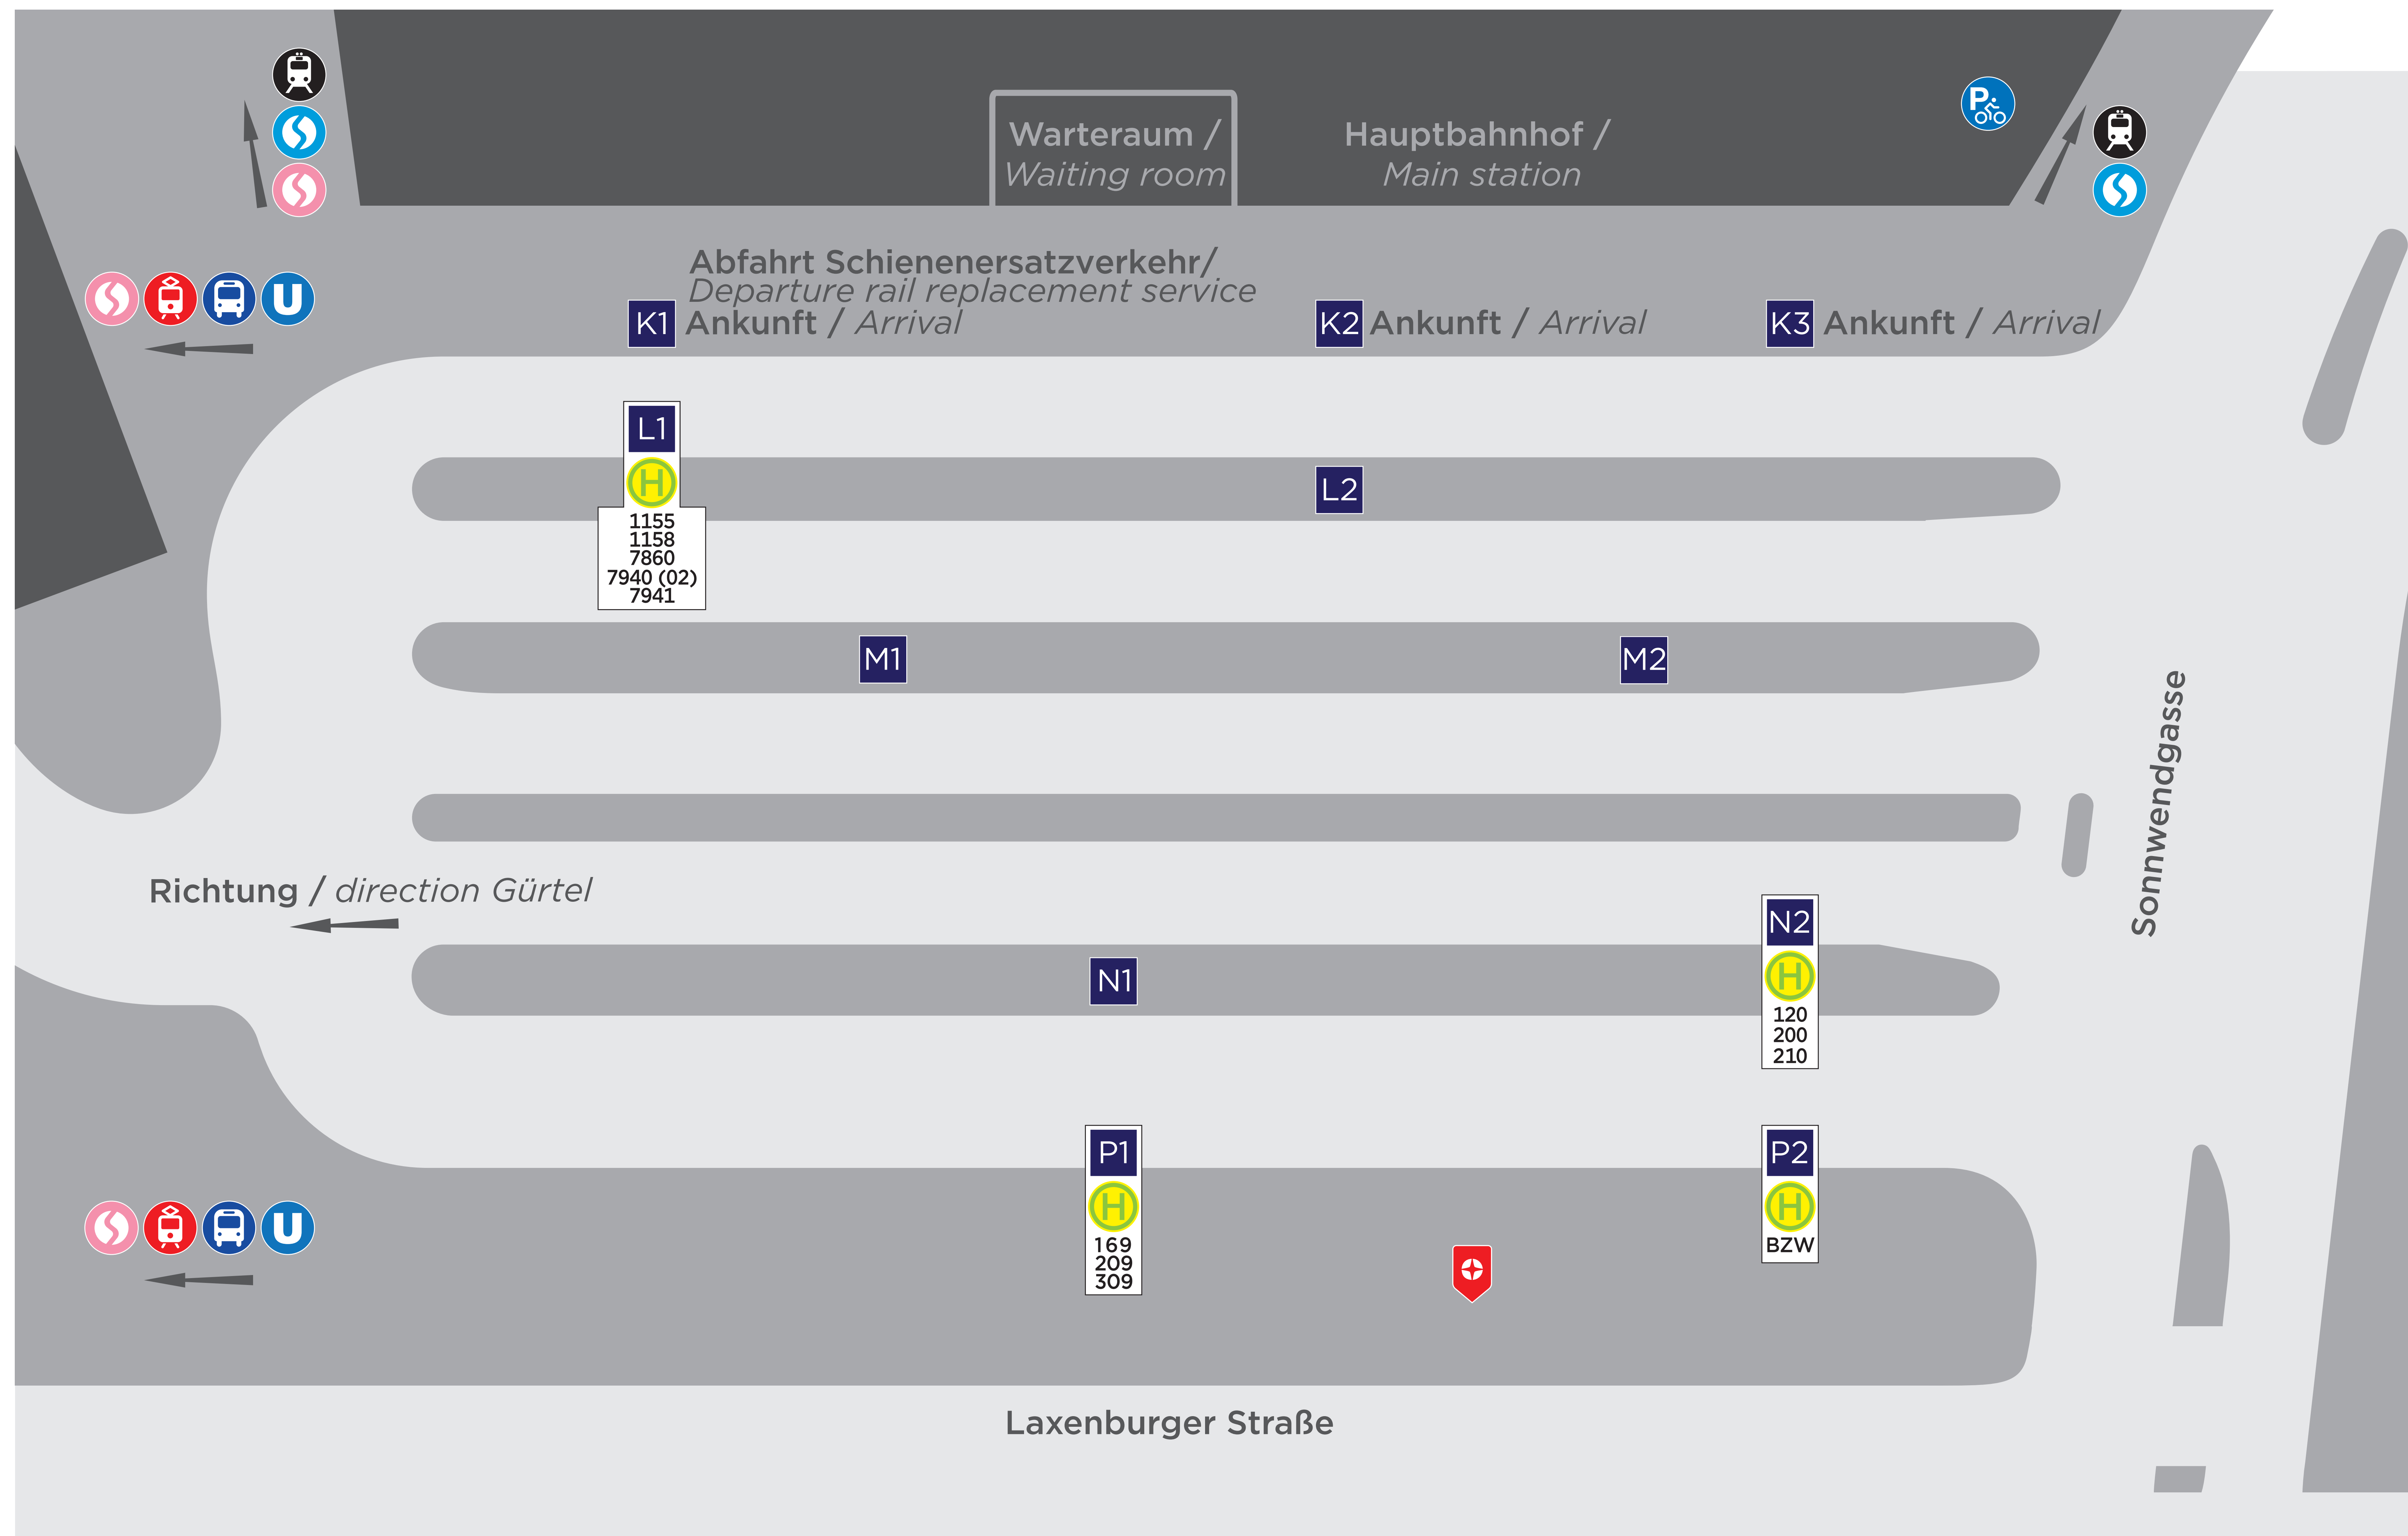

Linie / Line	ab / from	Wien Hauptbahnhof   nach / to:	Steig-Nummer / platform number
120	Eisenstadt - Rust am See - Mörbisch am See		N2
169	Alland - Hainfeld - Lilienfeld - Türnitz - Mariazell		P1
200	Laxenburg - Ebreichsdorf - Eisenstadt		N2
210	Laxenburg - Trumau - Ebreichsdorf - Eisenstadt		N2
209	IZ NÖ-Süd		P1
309	IZ NÖ-Süd		P1

Linie / Line	ab / from	Wien Hauptbahnhof   nach / to:	Steig-Nummer / platform number
1155	Wiener Neustadt - Mattersburg - Weppersdorf - Piringsdorf		L1
1158	Eisenstadt - Oberpullendorf - Lockenhaus		L1
7860	Wiener Neustadt - Kirchschatz - Rechnitz - Markt Neuhodis		L1
7940 (02)	Weppersdorf - <i>Deutschkreutz/Nikitsch</i>		L1
7941	Mattersburg - Forchtenstein - Oberpullendorf - Klostermarienbergr - Langental		L1

-  **N2** Steig / platform
-  **H** Haltestelle / Busstop
- 120**
200 Liniennummer Regionalbus
Regional bus number
-  **Schnellbahn (S60, S80)**
Suburban railway (S60, S80)
-  **S-Bahnstrecke Floridsdorf - Meidling „Stammstrecke“ (S1, S2, S3, S4)**
Suburban train service Floridsdorf - Meidling (lines S1, S2, S3, S4)
-  **Bus der Wiener Linien**
Wiener Linien bus
-  **Straßenbahn**
Tram
-  **U-Bahn**
Underground
-  **Zugang zum Hauptbahnhof**
Access to main station
-  **WienMobil Rad**
Bike rental
-  **Fahrrad-Abstellplatz**
Bike parking area