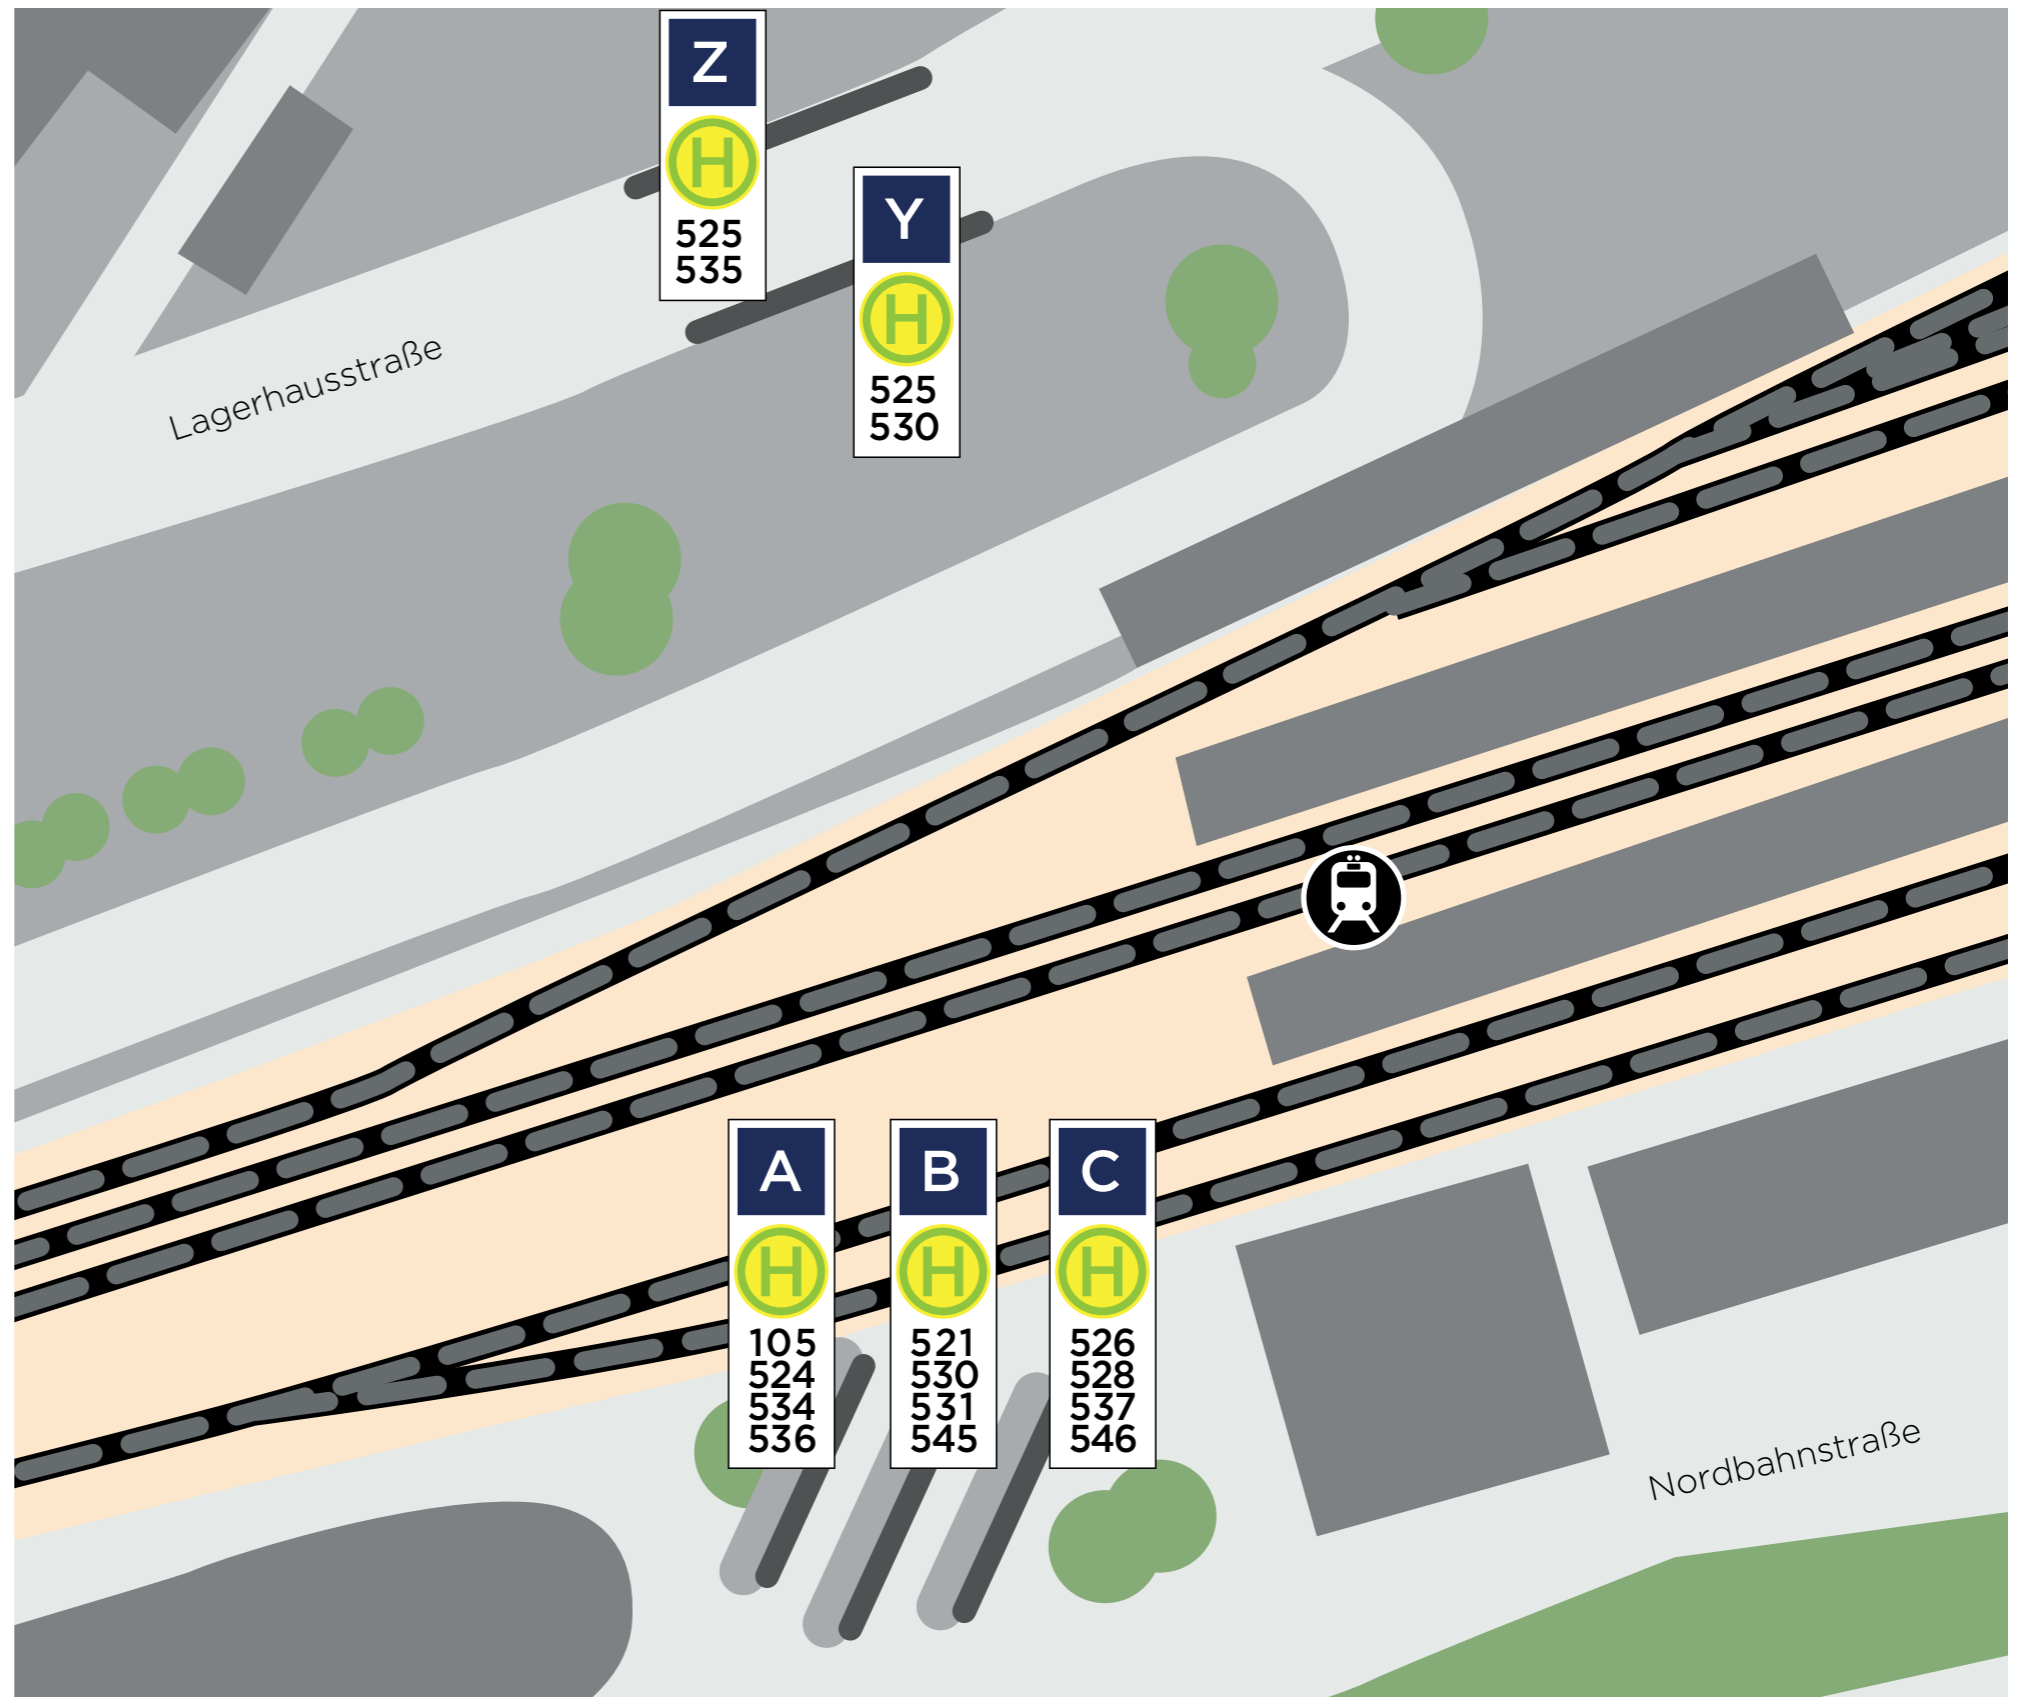

# Gänserndorf Bahnhof

Gültig ab: 29. März 2021

Linie	nach	Steig
105	St. Pölten Hauptbahnhof	A
521	Gänserndorf Busbahnhof bzw. Deutsch Wagram Gemeindeamt	B
524	Strasshof Werndlgrasse	A
525	Gänserndorf Flurgasse	Y
525	Gänserndorf Rathausplatz	Z
526	Angern/March Bf. bzw. Gänserndorf Busbahnhof	C
528	Markthof Nr. 10 via Zwerndorf	C
530	Wolkersdorf Bf. via Raggendorf	B
530	Wolkersdorf Bf. via Raggendorf	Y
531	Wolkersdorf Mittelschule via Schönkirchen	B
534	Zistersdorf Schloßplatz	A
535	Mistelbach Bf.	Z
536	Dürnkrut Bf. via Spannberg	A
537	Ebenthal Stillfrieder Straße	C
545	Ort/Donau Gemeindeamt bzw. Gänserndorf Busbahnhof	B
546	Stopfenreuth Kirche	C

**A** Steigbezeichnung  
Platform

**H** Haltestelle / Busstop

**105** Liniennummer  
Line number bus