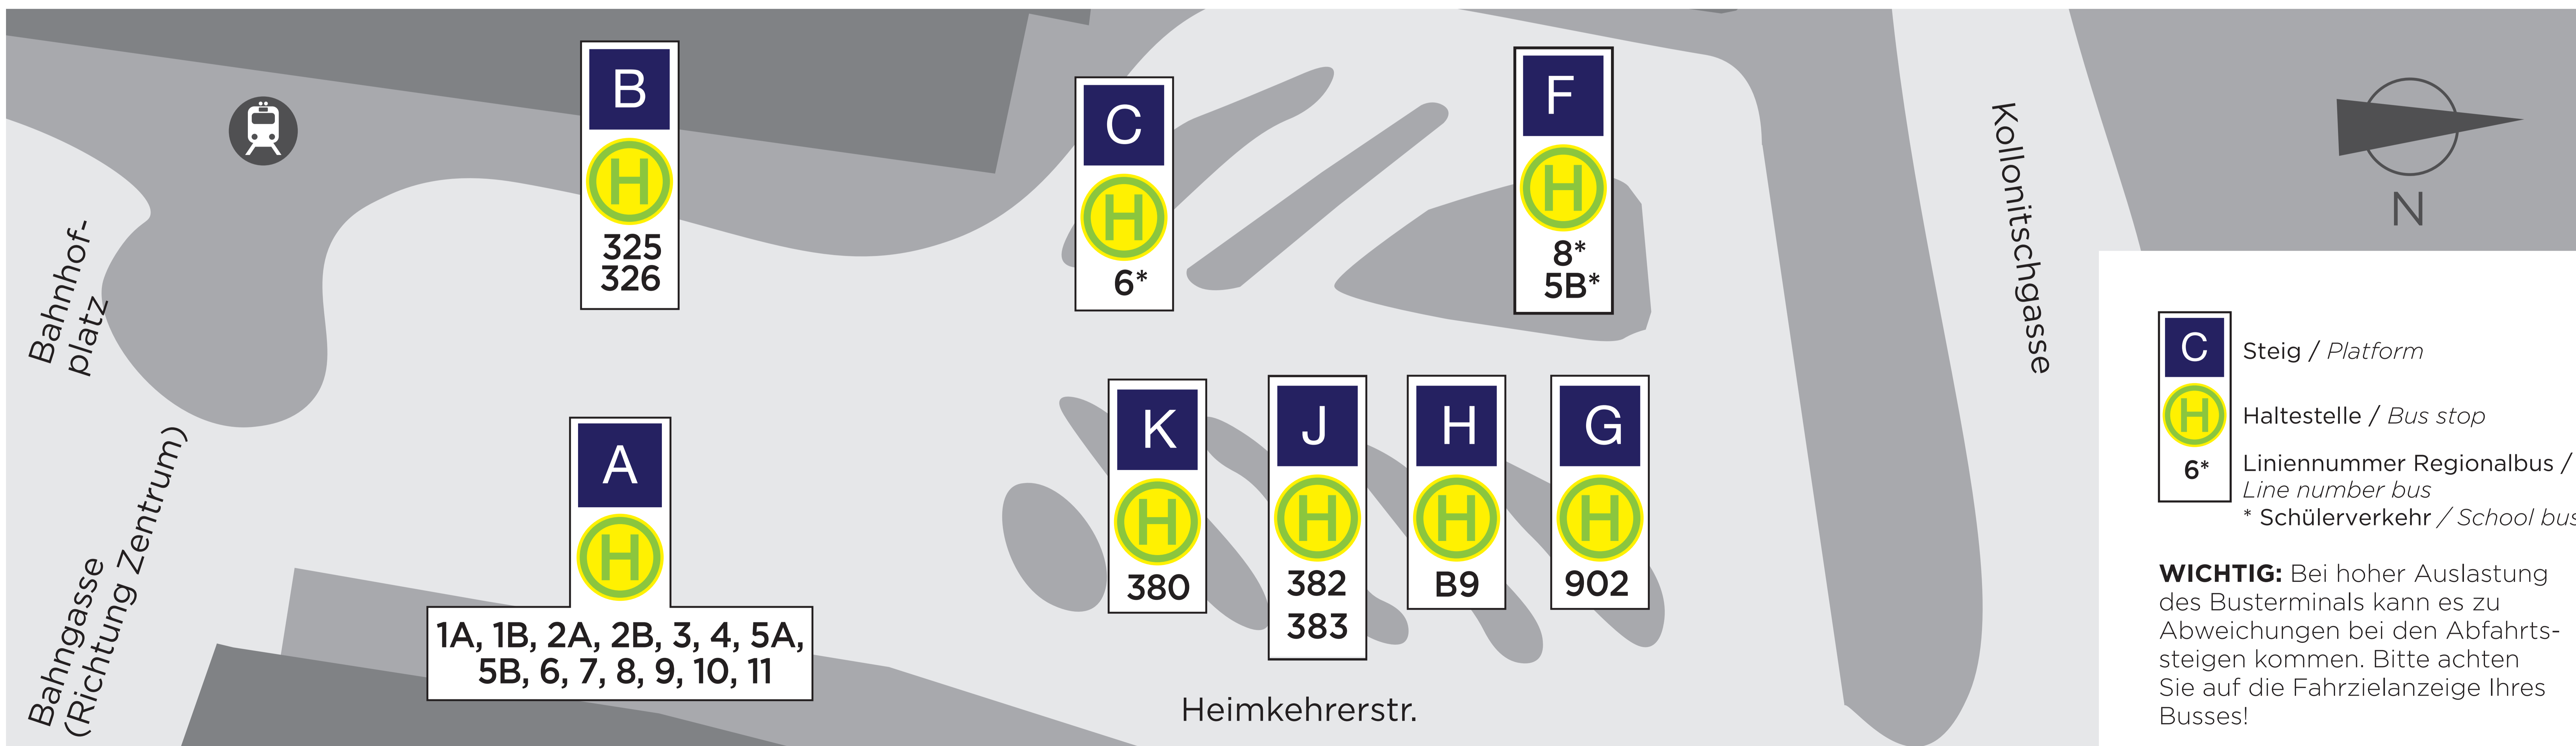

Linie	nach	Steig
1A	Zillingdorf Bergwerk via Neufeld	A
1A	Breitenauer Siedlung	A
1B	Zillingdorf Bergwerk via Zillingdorf Markt	A
1B	Breitenauer Siedlung	A
2A	Wöllersdorf via Steinabrückl	A
2A	Breitenauer Siedlung	A
2B	Bad Fischau-Brunn /Schneebergbahn	A
2B	Breitenauer Siedlung	A
3	Fischelkolonie	A
4	Fischabachsiedlung	A
4	Aqua Nova	A
5A	Wiesen-Sigleß Bf. via Pöttsching	A
5A	Föhrensee	A
5B	Wiesen-Sigleß Bf. via Bad Sauerbrunn	A
5B	Föhrensee	A
5B*	Sporthauptschule	F

Linie	nach	Steig
6	Aqua Nova	A
6*	HTBLuVA	C
7	Civitas Nova	A
8	Lichtenwörth Friedhof	A
8*	NÖMS Europaallee II (Bilingual Junior High School)	F
9	Winzendorf Schulen via Weikersdorf	A
9	Klingfurth Süd via Bad Erlach	A
10	Lanzenkirchen Schulgasse via Rosental	A
11	Metro bzw. Waldschule	A
325	Enzesfeld-Lindabrunn Bf.	B
326	Oberwaltersdorf Hauptstraße	B
380	Hollenthon Kirche via Hochwolkersdorf	K
382	Lichtenegg Ortsmitte via Bromberg	J
383	Loipersbach Feuerwehr	J
902	Eisenstadt Domplatz	G
B9	Oberwart via Pinkafeld	H

- Steig / Platform
- Haltestelle / Bus stop
- Liniennummer Regionalbus / Line number bus
- * Schülerverkehr / School bus

WICHTIG: Bei hoher Auslastung des Busterminals kann es zu Abweichungen bei den Abfahrtssteigen kommen. Bitte achten Sie auf die Fahrzielanzeige Ihres Busses!