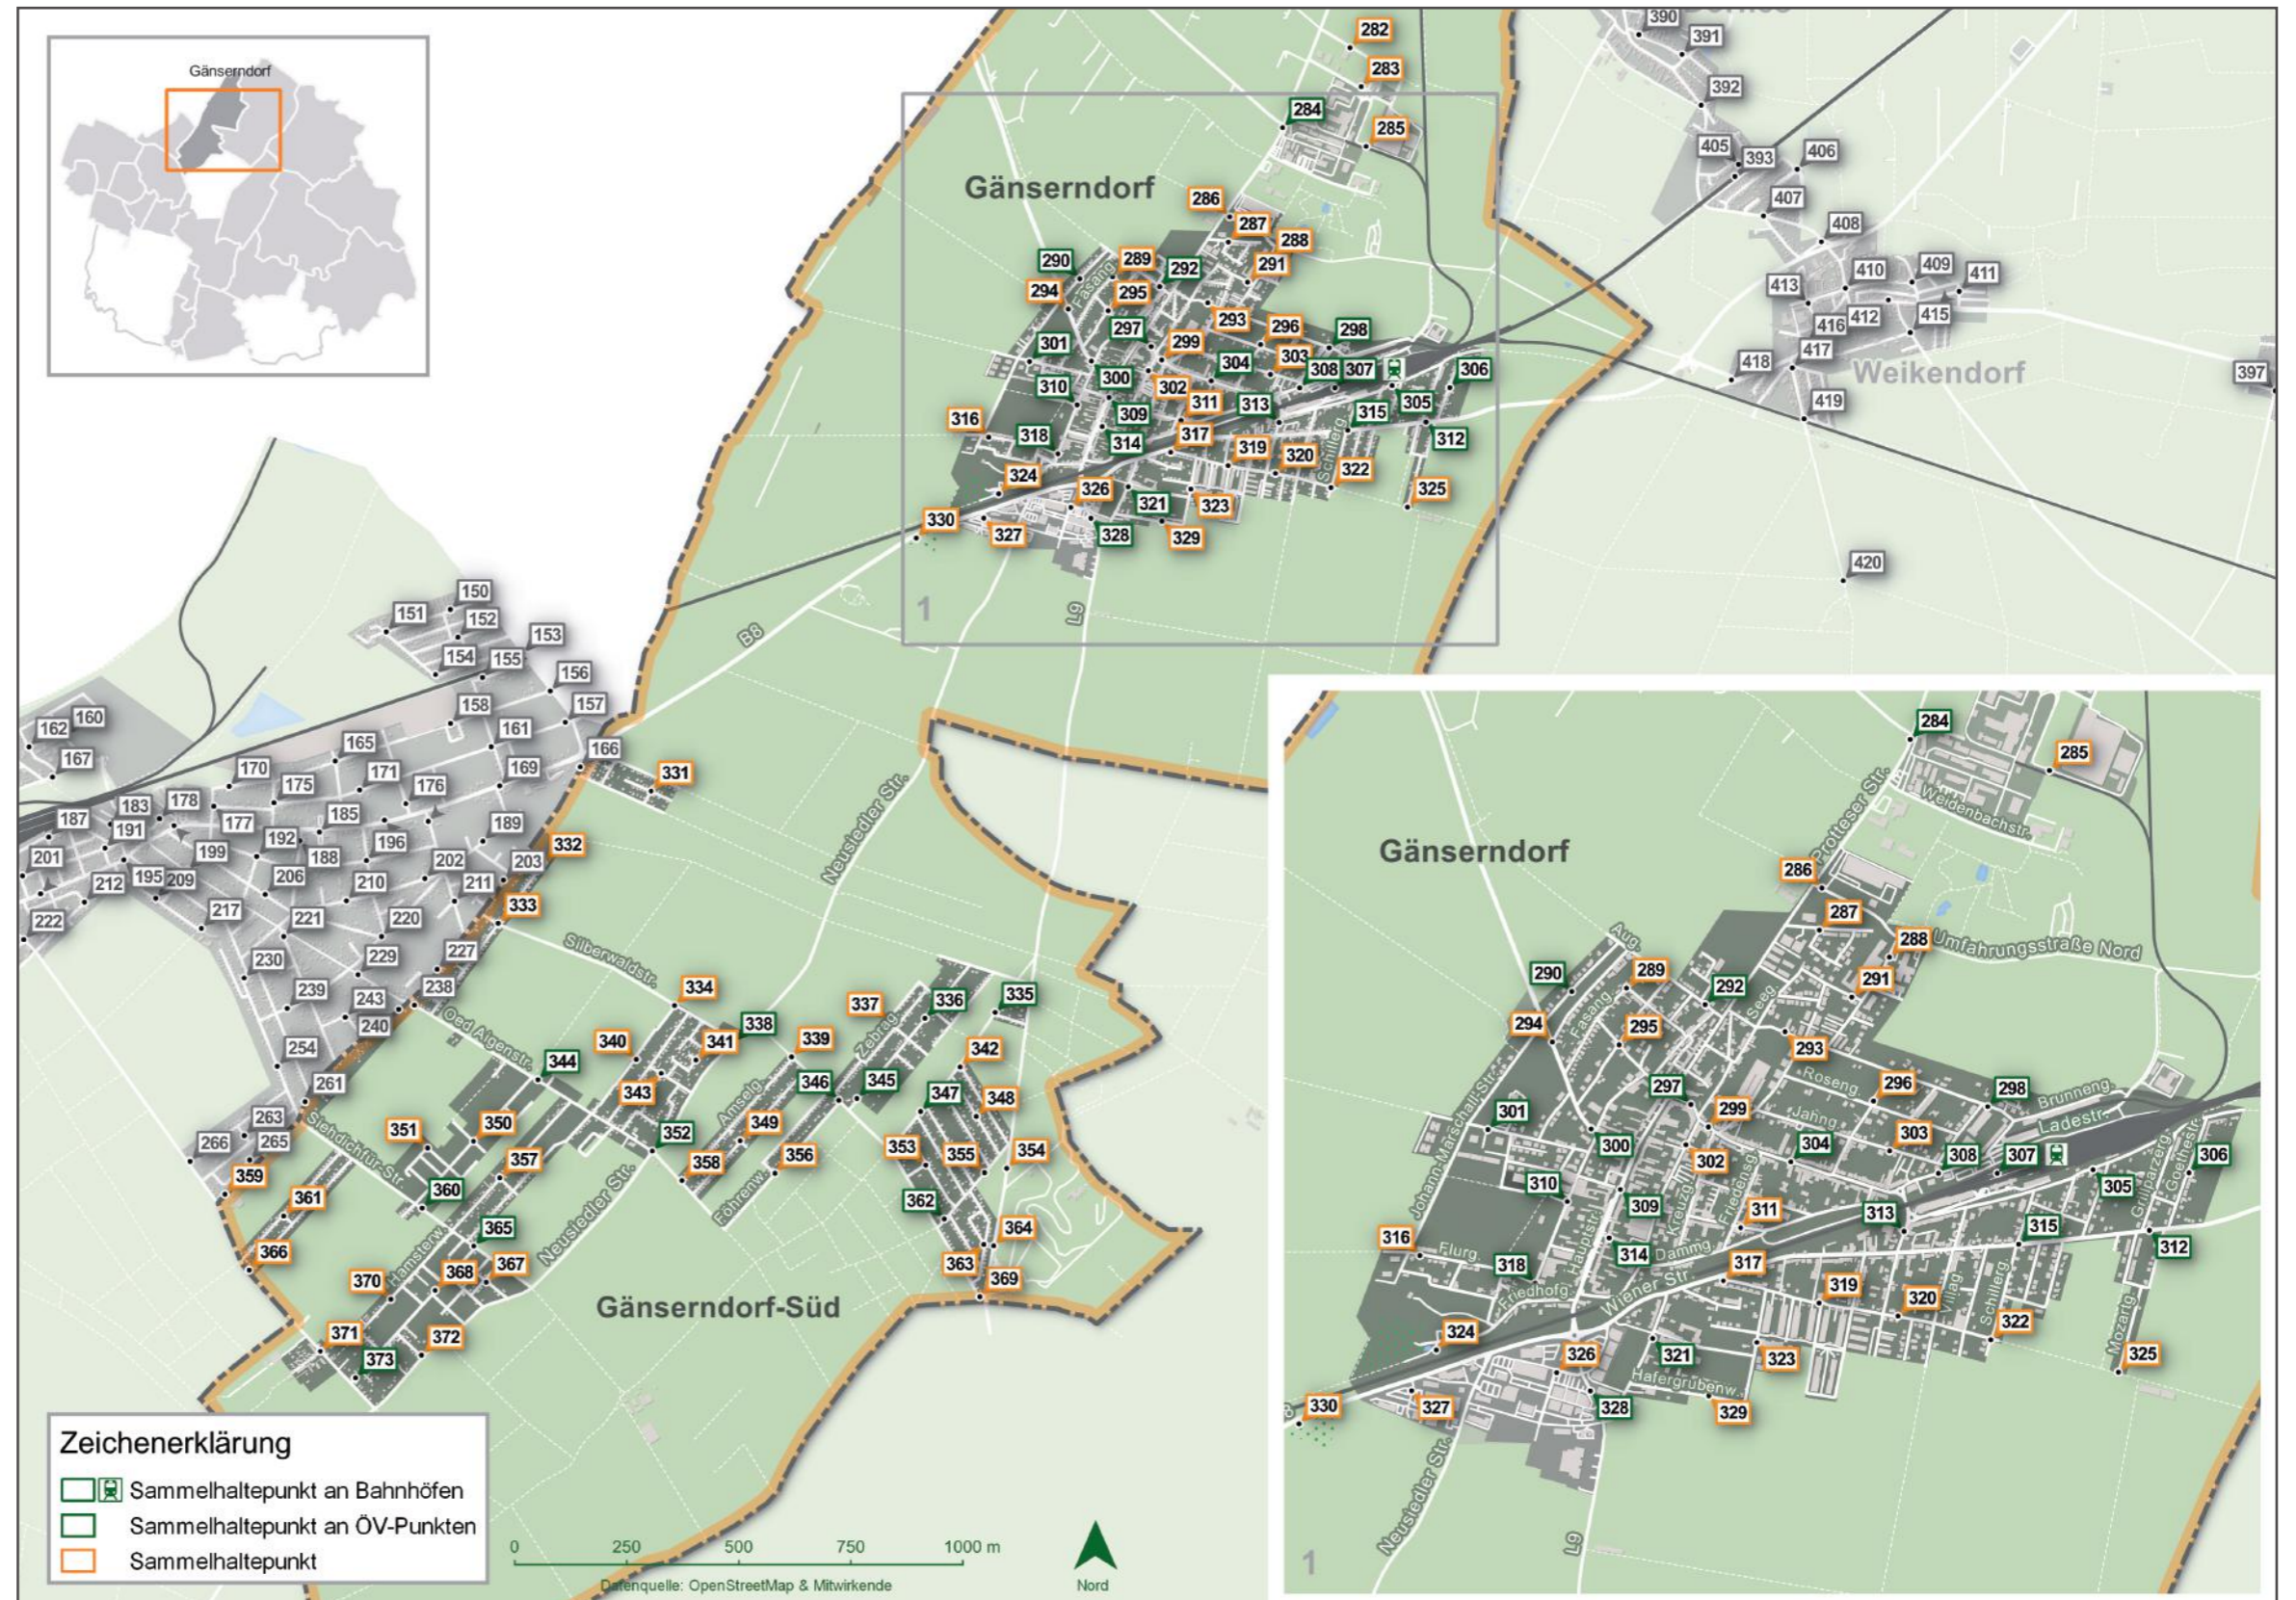

Stadtgemeinde Gänserndorf (1)

Für eine Fahrt mit Marchfeld mobil von einer Gemeinde in eine andere Gemeinde finden Sie den Haltepunkt auf der jeweiligen Gemeindekarte

347 Gänserndorf-Süd	Eschenweg
348 Gänserndorf-Süd	Löwengasse
349 Gänserndorf-Süd	Sandgrubenweg/Holunderweg
350 Gänserndorf-Süd	Blumengasse/Kirschengasse
351 Gänserndorf-Süd	Buchengasse
352 Gänserndorf-Süd	Heideschule
353 Gänserndorf-Süd	Jägerstraße/Fichtenweg
354 Gänserndorf-Süd	Gut Aiderbichl
355 Gänserndorf-Süd	Waldweg 18
356 Gänserndorf-Süd	Abzw Neurißweg
357 Gänserndorf-Süd	Innere Jochenstr./Hirscheng
358 Gänserndorf-Süd	Amselgasse/Oed Aigenstraße
359 Gänserndorf-Süd	Grenzstraße/Reitergut
360 Gänserndorf-Süd	Siehdichfürstraße
361 Gänserndorf-Süd	Getreidegasse/Kornblumenweg
362 Gänserndorf-Süd	Waldweg
363 Gänserndorf-Süd	Spechtweg
364 Gänserndorf-Süd	Erlebnispark
365 Gänserndorf-Süd	Äußere Jochen-Straße
366 Gänserndorf-Süd	Forstgasse/Hochwaldstraße
367 Gänserndorf-Süd	Falkengasse
368 Gänserndorf-Süd	Äußere Jochenstraße 21
369 Gänserndorf-Süd	Fuchsenwaldstraße 2
370 Gänserndorf-Süd	Hamsterweg
371 Gänserndorf-Süd	Tannengasse
372 Gänserndorf-Süd	Grillengasse
373 Gänserndorf-Süd	Hochwaldstraße

Stadtgemeinde Gänserndorf (2)

Für eine Fahrt mit Marchfeld mobil von einer Gemeinde in eine andere Gemeinde finden Sie den Haltepunkt auf der jeweiligen Gemeindekarte