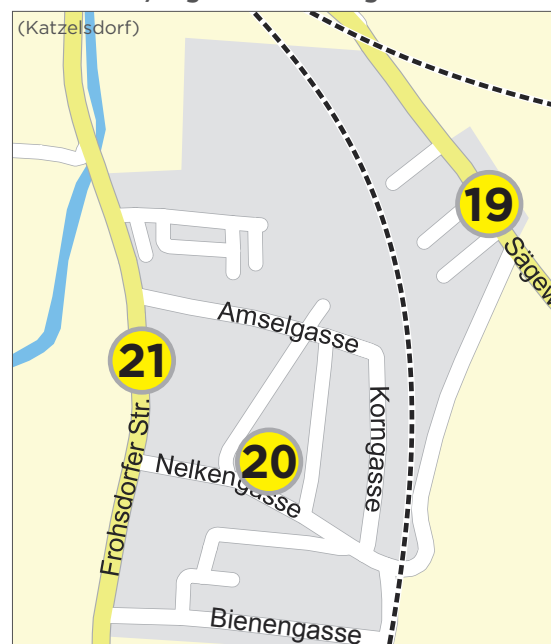

Wo und wann?

Das AST holt Sie von einer mit dem AST-Logo gekennzeichneten Sammelstelle ab und bringt Sie nach Wr. Neustadt zu den angegebenen Haltestellen. Bei Fahrten von Wr. Neustadt nach Katzelsdorf können Sie bei einer beliebigen Adresse innerhalb von Katzelsdorf aussteigen. Die Standorte der Sammelstellen sind auf den Karten auf der Rückseite ersichtlich.

i Die aktuellen Fahrpläne aller Bus- und Bahnlinien in Wien, NÖ und BGLD gibt es kostenlos auf www.vor.at

Sammelstellen

Katzelsdorf	
10	Eichbüchl Furtweg (B)
11	Gymnasium (B)
12	Kellergasse (B)
13	Friedhof (B)
14	Hauptstraße 79/122 (B)
15	Hauptstraße 61/62 (B)
16	Grillgasse (B)
17	Triftweg / Trafo
18	Eichbüchl Feuerwehr
19	Sägewerksiedlung (B)
20	Frohsdorfersiedlung Nelkengasse (B)
21	Frohsdorfersiedlung Landesstraße (B)

(B) = Standort bei Bushaltestelle

Fahrpläne

AST Mo-Fr (nur an Werktagen)	AST
Katzelsdorf	08:30
Wr. Neustadt Hauptbahnhof	08:39
- Domplatz	08:44
- Bezirkshauptmanns.	08:45
- NÖGKK	08:47

	AST	AST
Wr. Neustadt – NÖGKK	11:00	19:30
- Bezirkshauptmanns.	11:02	19:32
- Domplatz	11:03	19:33
- Hauptbahnhof	11:08	19:38
Katzelsdorf	11:17	19:47

Katzelsdorf

Frohsdorfer/Sägewerkssiedlung

Eichbüchl